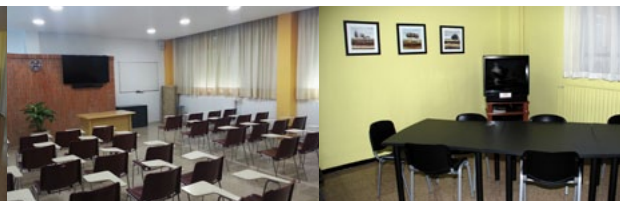

2 grandes salones dotados de conexión a internet, ordenador, proyector y medios audiovisuales, 8 salas de reunión para grupos pequeños, con capacidad máxima para 16 personas y un salón de actos para 200 personas, son el complemento perfecto para organizar cualquier evento formativo.

Congresos
Jornadas | Seminarios
Cursos de
Formación