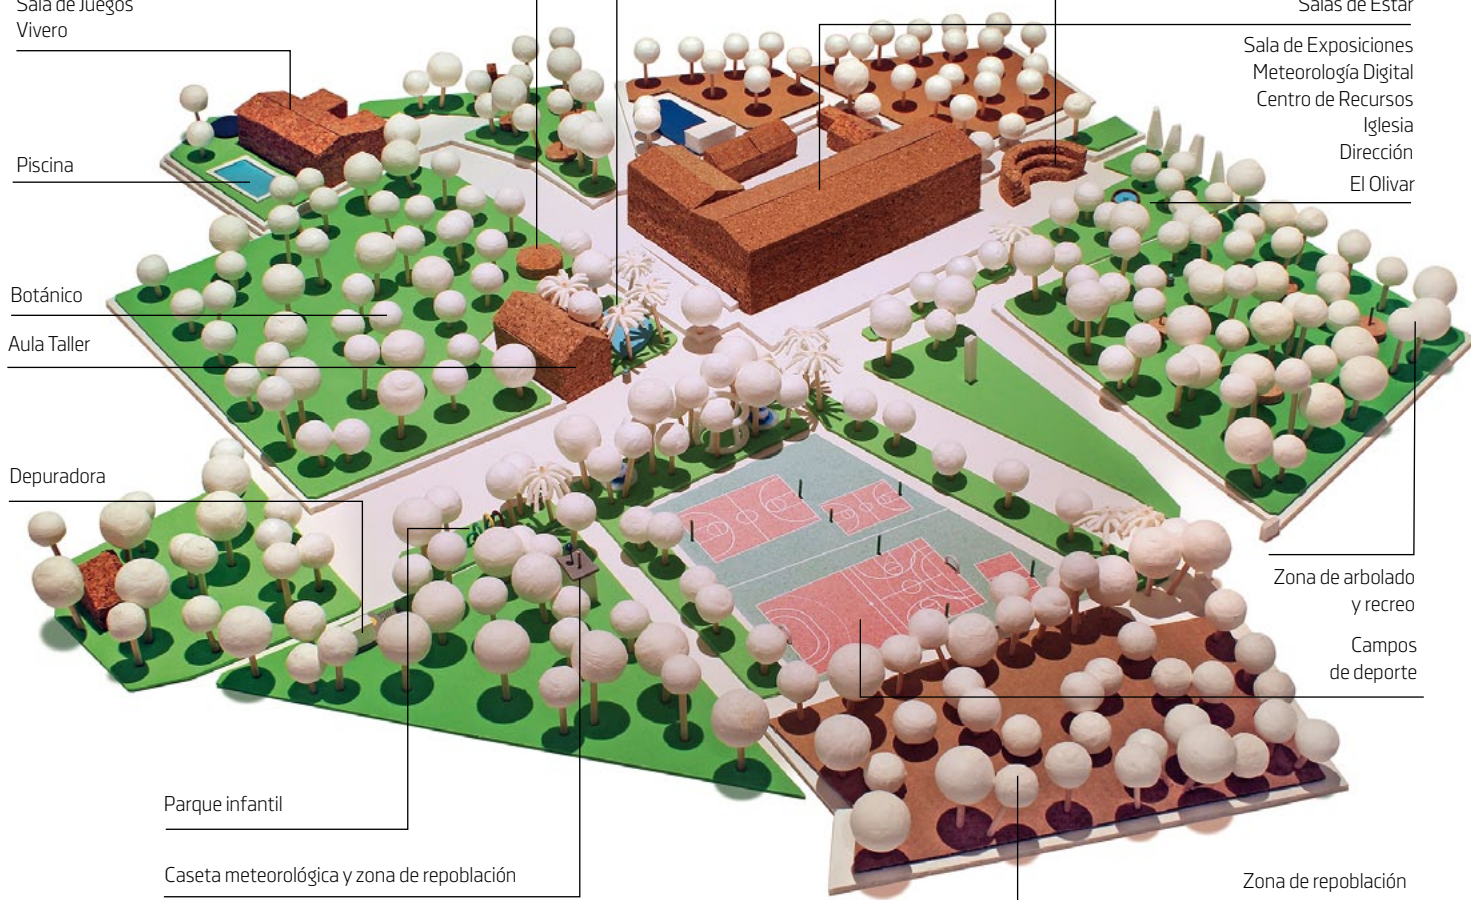

La Casa Don Bosco se encuentra muy bien comunicada y a solo 20 km. de Valencia y de las infraestructuras deportivas de relevancia.

Sala de Exposiciones
Sala de Espacios Abiertos
Laboratorio
Sala de Juegos
Vivero

Piscina

Botánico

Aula Taller

Depuradora

Zona de arbolado
y recreo

Campos
de deporte

Parque infantil

Caseta meteorológica y zona de repoblación

Zona de repoblación

salesianos
GODELLETA

*Escuela de Educación
Ambiental Bosco*

La Escuela de Educación Ambiental Bosco desde 1991 realiza programas de Educación Ambiental en el ámbito de la enseñanza no formal.

Segundo ciclo de Primaria:
"El Agua", "Residuos", "Deforestación",
"Deforestación y Meteorología"

Tercer ciclo de Primaria y Secundaria:
Batería de actividades agrupadas en bloques:
laboratorios, itinerarios, espacios abiertos y
otros. Cada grupo escoge las actividades que
mejor se adaptan a su centro de interés.